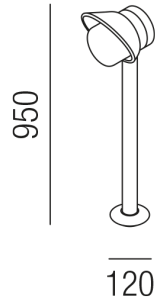

Produktdatenblatt

CHAPEAU 87591/95-CUR

Beschreibung

STL CHAPEAU - IP55

1fl/kupfer natur/rostfärbig/Glas opal

dm/H950mm/1x E27 max. 25W

Anschluss 230V Wechselspannung, Schutzklasse I - Elektrische Isolierungsklasse (IEC), Schutzart IP55, Anwendung im Innen- und Außenbereich, Installation auf dem Boden, 3 seitiger Lichtaustritt - down breitstrahlend, seitlich breitstrahlend, Leuchte geeignet für die Montage auf entflammaren Oberflächen, Energieeffizienzklasse, A++ - D

Projektbilder - Zusatzbilder - Detailbilder

Technische Änderungen vorbehalten, druck-, scan- und kalibrierungsbedingt sind Farbabweichungen möglich.