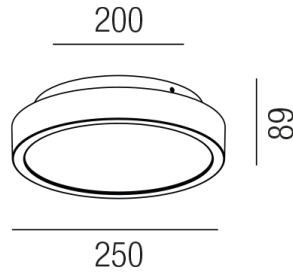

Produktdatenblatt

ATLANTIS 84960/25-W

Beschreibung

DL/WL ATLANTIS - LED

rund/weiß/Diffuser opal

dm250/H-AL68mm/LED SMD 20W 3000K 1140lm

Anschluss 230V Wechselspannung, Schutzklasse I - Elektrische Isolierungsklasse (IEC), Schutzart IP54, Anwendung im Innen- und Außenbereich, Installation an der Wand oder Decke, 1 seitiger Lichtaustritt - down breitstrahlend, Abstrahlwinkel 120°, Leuchte geeignet für die Montage auf entflammaren Oberflächen, Netzteil integriert, Konstantstrom 500mA, Betriebsgeräte schaltbar (nicht dimmbar), Farbwiedergabeindex CRI >80, Farbtemperatur von warmweiß 3000K, Energieeffizienzklasse, A+