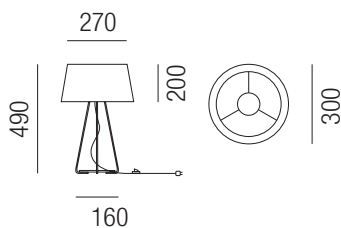

Drum Ceiling 60, 3x E27 10W

Montage Metall weiß, Textilschnüre umspannt, Diffuser weiß satin

230VAC A++ - A

Bestell-Nr. Farbauswahl angeben Euro
33070/60-

Drum Ceiling 80, 4x E27 10W

Montage Metall weiß, Textilschnüre umspannt

230VAC A++ - A

Bestell-Nr. Farbauswahl angeben Euro
33070/80-

Drum, 1x E27 10W

Metall weiß, Textilschnüre umspannt

230VAC A++ - A

Bestell-Nr. Farbauswahl angeben Euro
33090/49-

Drum, 1x E27 10W

Metall weiß, Textilschnüre umspannt