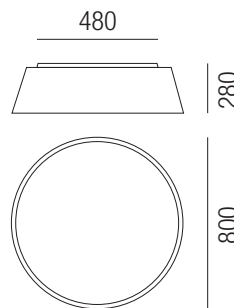

Drum Ceiling 60, 3x E27 10W

Montage Metall weiß, Textilschnüre umspannt, Diffuser weiß satin

230VAC A++ - A

Bestell-Nr. Farbauswahl angeben Euro
33070/60-

Drum Ceiling 80, 4x E27 10W

Montage Metall weiß, Textilschnüre umspannt

230VAC A++ - A

Bestell-Nr. Farbauswahl angeben Euro
33070/80-

Drum, 1x E27 10W

Metall weiß, Textilschnüre umspannt

230VAC A++ - A

Bestell-Nr. Farbauswahl angeben Euro
33090/49-

Drum, 1x E27 10W

Metall weiß, Textilschnüre umspannt