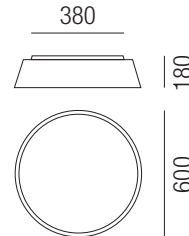

Drum Ceiling 60, 3x E27 10W

Montage Metall weiß, Textilschnüre umspannt, Diffuser weiß satin

230VAC A++ - A

Bestell-Nr. Farbauswahl angeben Euro
33070/60-

Drum Ceiling 80, 4x E27 10W

Montage Metall weiß, Textilschnüre umspannt

230VAC A++ - A

Bestell-Nr. Farbauswahl angeben Euro
33070/80-

Drum, 1x E27 10W

Metall weiß, Textilschnüre umspannt

230VAC A++ - A

Bestell-Nr. Farbauswahl angeben Euro
33090/49-

Drum, 1x E27 10W

Metall weiß, Textilschnüre umspannt