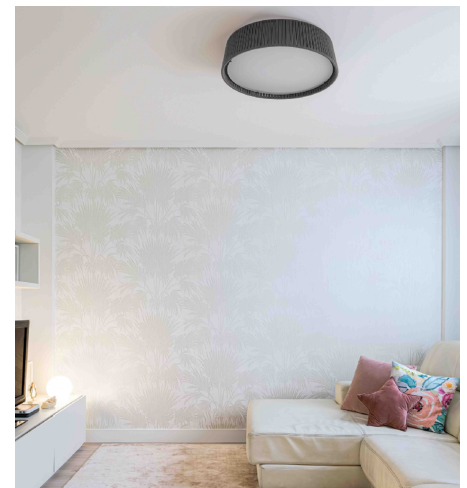

Projektbilder - Zusatzbilder - Detailbilder

Technische Änderungen vorbehalten, druck-, scan- und kalibrierungsbedingt sind Farbabweichungen möglich.