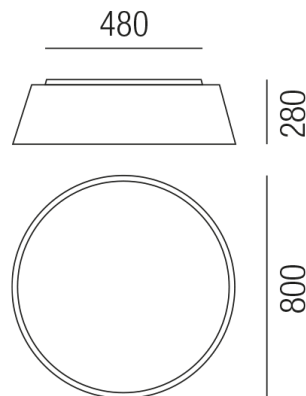

## DRUM 33070/80-DGR

### Beschreibung

DL DRUM

4fl/weiß/Schirm Ringform algengrün

Diffuser PVC opal matt

dm800/H280mm/für 4x LED E27 10W

Anschluss 230V Wechselspannung, Schutzklasse I - Elektrische Isolierungsklasse (IEC), Anwendung im Innenbereich, Installation an der Decke, 4 seitiger Lichtaustritt - Rundumlicht (in alle Richtungen), Leuchte geeignet für die Montage auf entflammaren Oberflächen, Energieeffizienzklasse, A++ - A