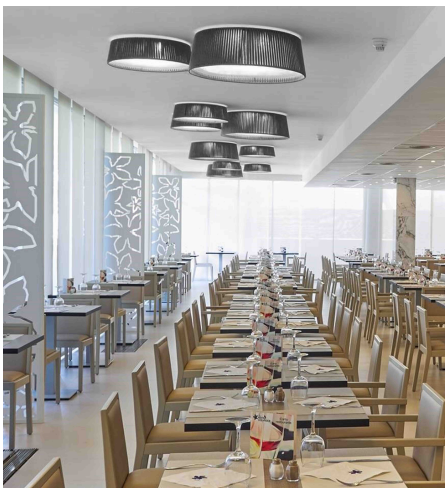

Projektbilder - Zusatzbilder - Detailbilder

Technische Änderungen vorbehalten, druck-, scan- und kalibrierungsbedingt sind Farbabweichungen möglich.