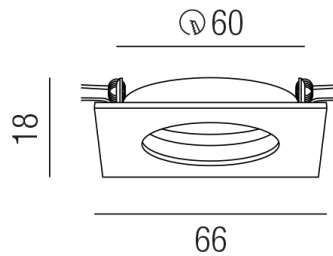

Produktdatenblatt

ZUPOLY ZU548/94-W

Beschreibung

ZUB POLY

NUR Einbaurahmen/quad./starr/weiß

65x65/Loch 58mm

Schutzart IP20, Anwendung im Innenbereich, Installation an der Wand oder Decke, Lochausschnitt rund: 60mm