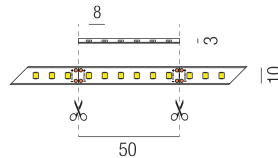

Produktdatenblatt

LED STRIPS24 69165/300-CW

A++

Beschreibung

LED STRIPs 24V - DIAMOND IP67 - CRI>90
24VDC/kaltweiß 4200K/9,6W 1020lm je lfm
B10mm/Doppelklebeband/3-lfm Rolle
teilbar nach 50mm

Anschluss 24V Gleichspannung, Schutzklasse III - Elektrische Isolierungsklasse (IEC), Schutzart IP67, Anwendung im Innen- und Außenbereich, Installation an der Wand, Decke oder auf dem Boden, 1 seitiger Lichtaustritt - down breitstrahlend, Abstrahlwinkel 120°, Lieferung ohne Netzteil, Farbwiedergabeindex CRI >90, Farbtemperatur von kaltweiß 4200K, Energieeffizienzklasse, A++

Technische Änderungen vorbehalten, druck-, scan- und kalibrierungsbedingt sind Farbabweichungen möglich.