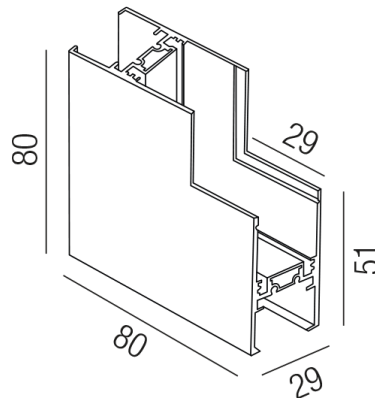

Produktdatenblatt

FORTY8 64879-S

Beschreibung

ZUB FORTY8 - Aufbau
 EckVerbinder Decke-Wand/schwarz
 CE-Kennzeichnung

Projektbilder - Zusatzbilder - Detailbilder

Technische Änderungen vorbehalten, druck-, scan- und kalibrierungsbedingt sind Farbabweichungen möglich.