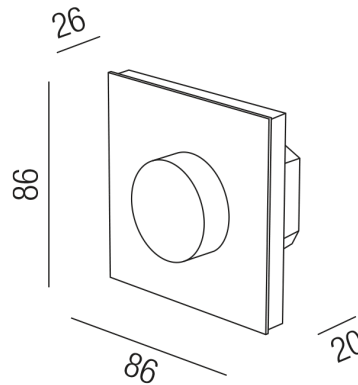

### Beschreibung

LED 1 Kanal WANDEINBAUDIMMER

für monochrome Anwendungen/Batteriebetrieb

Kunststoffgeh. mit Glasabdeckung schwarz/Drehknopf

86x86/AL 26/ET 20mm/inkl. Batterie CR2032

Anschluss 230V Wechselspannung, Schutzklasse III - Elektrische Isolierungsklasse (IEC), Schutzart IP20, Anwendung im Innenbereich, Leuchte geeignet für die Montage auf entflammaren Oberflächen, Betriebsgeräte schaltbar (nicht dimmbar)