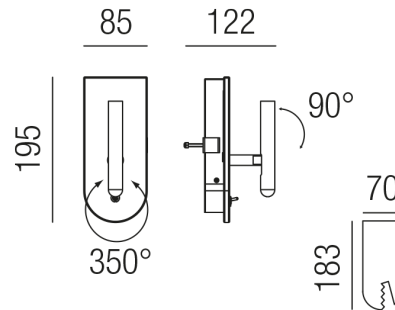

Produktdatenblatt

1NIGHT 33683/20-S

Beschreibung

WL 1NIGHT

Halbeinbau/schwarz/Zylinder schwarz

dreh- u. schwenkbar/inkl.Schalter

LED 4W 3000K 363lm 70° CRI >90

85x195/AL 122/Loch 70x183mm

Netzteil ON/OFF switch

Schutzklasse I - Elektrische Isolierungsklasse (IEC), Schutzart IP20, Anwendung im Innenbereich, Installation an der Wand, Lochausschnitt rechteckig: 183x70mm, drehbar 355°, 1 seitiger Lichtaustritt - down breitstrahlend, Abstrahlwinkel 70°, Leuchte geeignet für die Montage auf entflammaren Oberflächen, Netzteil integriert, Konstantstrom 1000mA, Betriebsgeräte schaltbar (nicht dimmbar), mit integriertem Schalter (ON/OFF), Farbwiedergabeindex CRI >90, Farbtemperatur von warmweiß 3000K, Energieeffizienzklasse, A+