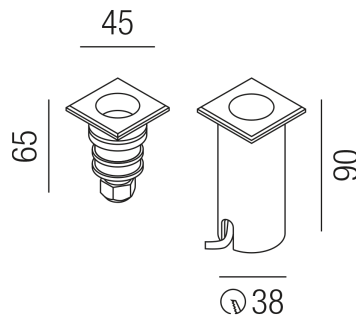

Produktdatenblatt

LED-IES 86366/5

Beschreibung

EL LED-ies
 quadratisch/Alu eloxiert/15° Optik
 dm45/ET93mm/3000K 86lm CRI>80
 1x LED CREE 1W 3000K 86lm CRI >80

*** ACHTUNG: ***

ANSCHLUSS = SERIENSCHALTUNG !!!

 Schutzklasse III - Elektrische Isolierungsklasse (IEC), Schutzart IP67, Anwendung im Innen- und Außenbereich, Installation an der Wand, Decke oder auf dem Boden, Lochausschnitt rund: 38mm, 1 seitiger Lichtaustritt - up breitstrahlend, Abstrahlwinkel 15°, Leuchte geeignet für die Montage auf entflammaren Oberflächen, Lieferung ohne Netzteil, Farbwiedergabeindex CRI >80, Farbtemperatur von warmweiß 3000K, Energieeffizienzklasse, A+, Serienschaltung, begehbare Leuchte, mit angebautem Kabel, Lieferung inklusive Einbaudose