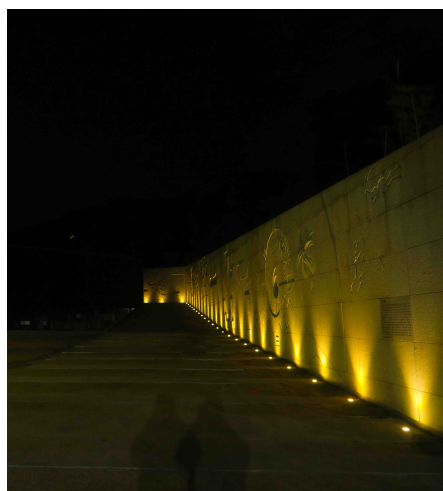

Projektbilder - Zusatzbilder - Detailbilder

Technische Änderungen vorbehalten, druck-, scan- und kalibrierungsbedingt sind Farbabweichungen möglich.