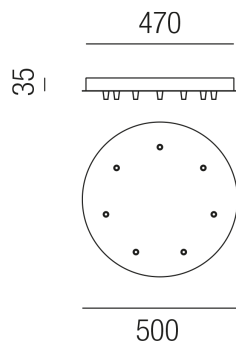

Produktdatenblatt

COMPO ZU123/23V-7-S

Beschreibung

COMPO Rondelle - vertikal
rund/schwarz matt/7 Auslässe vertikal
dm500/H35mm