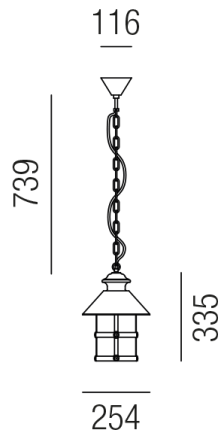

Produktdatenblatt

ROTONDA 92300/26-A

Beschreibung

HL ROTONDA

1fl/eisengrau/Einsatz PC santiniert

dm260/H380mm/für 1x E27 70W

Anschluss 230V Wechselspannung, Schutzklasse I - Elektrische Isolierungsklasse (IEC), Schutzart IP43, Anwendung im Außenbereich, Installation an der Decke, 4 seitiger Lichtaustritt - Rundumlicht (in alle Richtungen), Leuchte geeignet für die Montage auf entflammaren Oberflächen, Energieeffizienzklasse, A++ - D