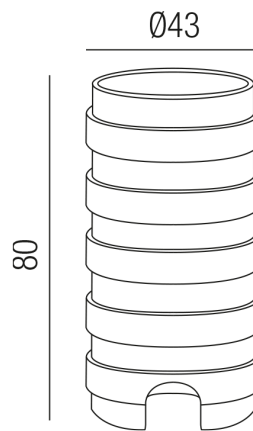

Produktdatenblatt

ZUIMAGE 50189

Beschreibung

ZUB IMAGE
Einbauring für 50119
Driver extern