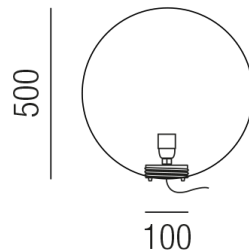

### Beschreibung

<p>SL FORMS - Kugel

1fl/Kunststoff weiß/Kabel schwarz PE mit Silikon

dm50/für 1xE27 15W</p>

Anschluss 230V Wechselspannung, Schutzklasse II - Elektrische Isolierungsklasse (IEC), Schutzart IP55, Anwendung im Innen- und Außenbereich, Installation auf dem Boden, 4 seitiger Lichtaustritt - Rundumlicht (in alle Richtungen), Leuchte geeignet für die Montage auf entflammaren Oberflächen, Energieeffizienzklasse, A++ - A, mit angebautelem Stromkabel und Stecker