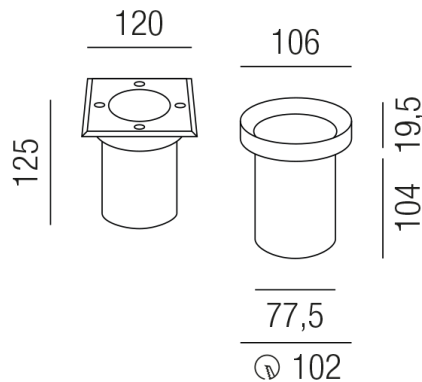

Produktdatenblatt

LED-IES 86363/12

Beschreibung

EL LED-ies

1fl/quadratisch/Edelstahl/Glas transp.

dm120mm/für. 1x GU10 max. 28W

inkl. 2. PG-Verschraubung zum Selbsteinbau

Anschluss 230V Wechselspannung, Schutzklasse I - Elektrische Isolierungsklasse (IEC), Schutzart IP67, Anwendung im Innen- und Außenbereich, Installation auf dem Boden, Lochausschnitt rund: 102mm, 1 seitiger Lichtaustritt - up breitstrahlend, Leuchte geeignet für die Montage auf entflammaren Oberflächen, Energieeffizienzklasse, A++ - D, überrollbare Leuchte bis 500kg, Lieferung inklusive Einbaudose