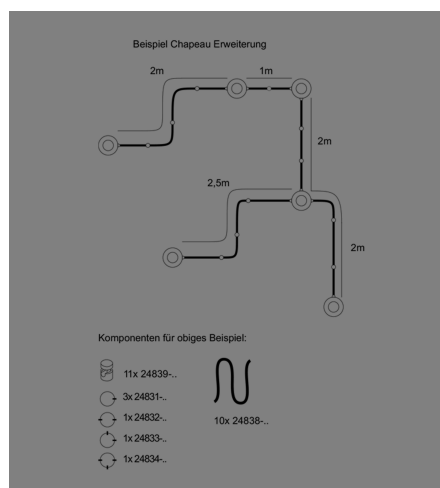

Produktdatenblatt

CHAPEAU 24833/13-ALUB

Beschreibung

WL CHAPEAU

1fl/aluminium eloxiert/Abdeckung blau

dm130/H-AL70mm/1x E27 max. 40W

Kabeleinlass 2-seitig 90°

Anschluss 230V Wechselspannung, Schutzklasse I - Elektrische Isolierungsklasse (IEC), Schutzart IP20, Anwendung im Innenbereich, Installation an der Wand oder Decke, 3 seitiger Lichtaustritt - down breitstrahlend, seitlich breitstrahlend, Leuchte geeignet für die Montage auf entflammaren Oberflächen, Energieeffizienzklasse, A++ - D

Projektbilder - Zusatzbilder - Detailbilder

Technische Änderungen vorbehalten, druck-, scan- und kalibrierungsbedingt sind Farbabweichungen möglich.