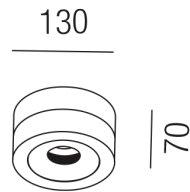

Produktdatenblatt

CHAPEAU 24833/13-KUB

Beschreibung

WL CHAPEAU

1fl/Kupfer antik/Abdeckung blau

dm130/H-AL70mm/1x E27 max. 40W

Kabeleinlass 2-seitig 90°

Anschluss 230V Wechselspannung, Schutzklasse I - Elektrische Isolierungsklasse (IEC), Schutzart IP20, Anwendung im Innenbereich, Installation an der Wand oder Decke, 3 seitiger Lichtaustritt - down breitstrahlend, seitlich breitstrahlend, Leuchte geeignet für die Montage auf entflammaren Oberflächen, Energieeffizienzklasse, A++ - D

Projektbilder - Zusatzbilder - Detailbilder

Technische Änderungen vorbehalten, druck-, scan- und kalibrierungsbedingt sind Farbabweichungen möglich.