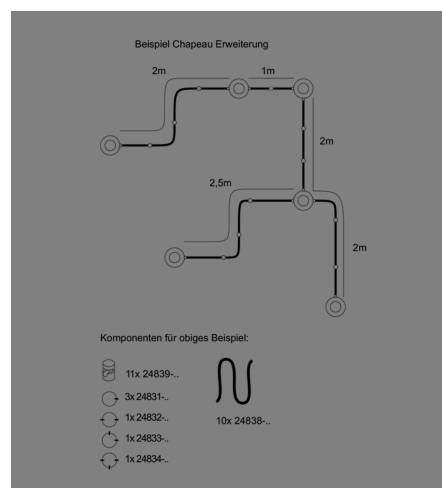

Produktdatenblatt

CHAPEAU 24833/13-KUB

Beschreibung

WL CHAPEAU

1fl/Kupfer antik/Abdeckung blau

dm130/H-AL70mm/1x E27 max. 40W

Kabeleinlass 2-seitig 90°

Anschluss 230V Wechselspannung, Schutzklasse I - Elektrische Isolierungsklasse (IEC), Schutzart IP20, Anwendung im Innenbereich, Installation an der Wand oder Decke, 3 seitiger Lichtaustritt - down breitstrahlend, seitlich breitstrahlend, Leuchte geeignet für die Montage auf entflammaren Oberflächen, Energieeffizienzklasse, A++ - D

Projektbilder - Zusatzbilder - Detailbilder

Technische Änderungen vorbehalten, druck-, scan- und kalibrierungsbedingt sind Farbabweichungen möglich.