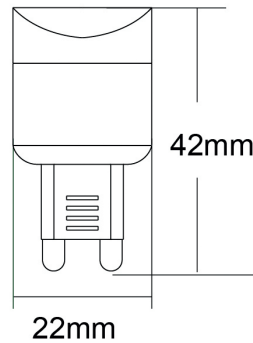

2,5W G9 LED 230V, 230lm

durchschnittliche Lebensdauer ~ 25000h

230VAC **A+**

Bestell-Nr.	Euro
LL-LED-G9-230