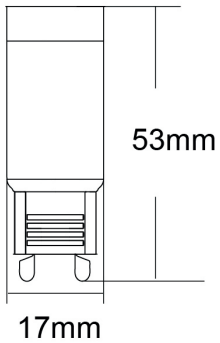

3,5W KORN, G9 LED 230V, 330lm

durchschnittliche Lebensdauer ~ 25000h

230VAC

A+

Bestell-Nr.	Euro
MY-KORN-G9-4W	nicht dimmbar
MY-KORN-G9-4WD	dimmbar

2W G9 LED 230V, 190lm

durchschnittliche Lebensdauer ~ 25000h

230VAC **A+**

Bestell-Nr.	Euro
LL-LED-G9-190	

2,5W G9 LED 230V, 230lm

durchschnittliche Lebensdauer ~ 25000h

230VAC **A+**

Bestell-Nr.	Euro
LL-LED-G9-230	

1,8W G4 LED 12V, 200lm

durchschnittliche Lebensdauer ~ 15000h

12VAC **A+**

Bestell-Nr.	Euro
LO-LED-G4-2W