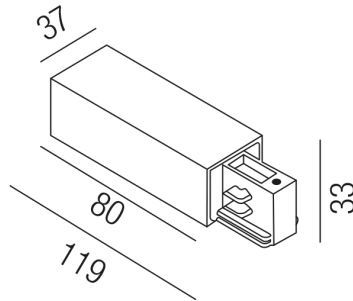

Produktdatenblatt

PRESTIGE 67150-L-ALU

Beschreibung

ZUB Prestige - Aufbau
Endeinspeiser alugrau/Schutzleiter links

Projektbilder - Zusatzbilder - Detailbilder

Technische Änderungen vorbehalten, druck-, scan- und kalibrierungsbedingt sind Farbabweichungen möglich.