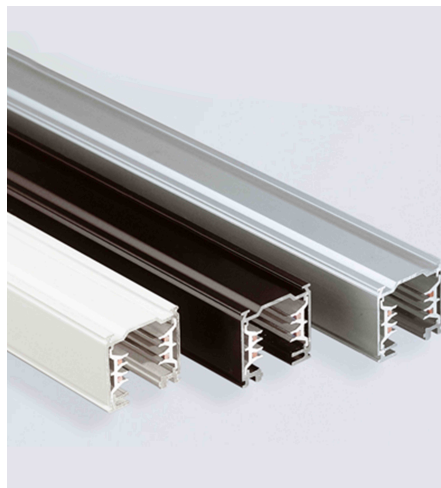

Produktdatenblatt

PRESTIGE 67150-L-ALU

Beschreibung

ZUB Prestige - Aufbau
Endeinspeiser alugrau/Schutzleiter links

Projektbilder - Zusatzbilder - Detailbilder

Technische Änderungen vorbehalten, druck-, scan- und kalibrierungsbedingt sind Farbabweichungen möglich.