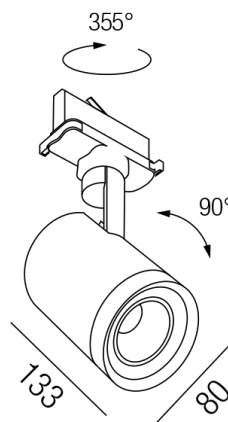

Produktdatenblatt

COBRA LED 67062/18DALI-SWW

Beschreibung

STR COBRA LED ZOOM medium premium - IP40

schwarz matt/dreh- & schwenkbar

dm110/L160mm/DALI dimmbar

LED 18W 3000K 2040lm CRI> 90

Anschluss 230V Wechselspannung, Schutzklasse II - Elektrische Isolierungsklasse (IEC), Schutzart IP40, Anwendung im Innenbereich, Installation an der Wand oder Decke, drehbar und schwenkbar, 1 seitiger Lichtaustritt - down breitstrahlend, Abstrahlwinkel verstellbar, Netzteil integriert, Betriebsgerät SWITCH & DALI dimmbar, Farbwiedergabeindex CRI >90, Farbtemperatur von warmweiß 3000K, Energieeffizienzklasse, A+

Projektbilder - Zusatzbilder - Detailbilder

Technische Änderungen vorbehalten, druck-, scan- und kalibrierungsbedingt sind Farbabweichungen möglich.