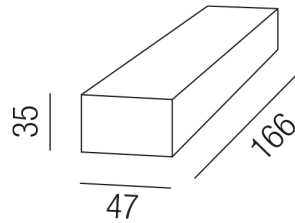

Produktdatenblatt

LED NETZTEILE PROFI 43LED/55

Beschreibung

LED NETZTEIL PROFI - UNIVERSAL

anschließbar 1-12 Dioden 350/500/700mA/12VdC/24VdC

TRIAC & switch dim/L166xB47xH35mm

Anschluss 230V Wechselspannung, Schutzklasse II - Elektrische Isolierungsklasse (IEC), Schutzart IP20, Anwendung im Innenbereich, Leuchte geeignet für die Montage an Möbeln, Betriebsgerät 1-10V dimmbar, Betriebsgerät TRIAC dimmbar, Betriebsgerät SWITCH dimmbar