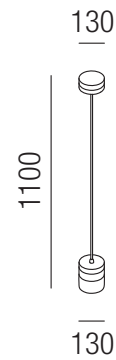

KU K Kuper antik & transparent

KU GE Kuper antik & braun

KU GR Kuper antik & grün

KU B Kuper antik & blau

**Chapeau, 1x E27 28W**

Pendenstange, Kupfer oder Aluminium, Glas mundgeblasen

230VAC A++ - D

CU - Kupfer natur  
ALU - Alu eloxiert

Bestell-Nr.	Farbauswahl angeben	Euro
24800/13-	CU ALU + K GE GR B	
24800/13-	KU + K GE GR B	

**Chapeau, 1x E27 28W**

Pendenstange, Kupfer oder Aluminium, Glas mundgeblasen

230VAC A++ - D

Bestell-Nr.	Farbauswahl angeben	Euro
24801/13-	CU ALU + K GE GR B	
24801/13-	KU + K GE GR B	