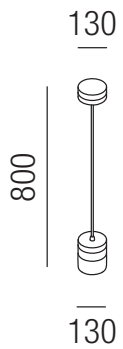

KU K Kuper antik & transparent

KU GE Kuper antik & braun

KU GR Kuper antik & grün

KU B Kuper antik & blau

**Chapeau, 1x E27 28W**

Pendenstange, Kupfer oder Aluminium, Glas mundgeblasen

230VAC A++ - D

CU - Kupfer natur  
ALU - Alu eloxiert

Bestell-Nr.	Farbauswahl angeben	Euro
24800/13-	CU ALU + K GE GR B	
24800/13-	KU + K GE GR B	

**Chapeau, 1x E27 28W**

Pendenstange, Kupfer oder Aluminium, Glas mundgeblasen

230VAC A++ - D

Bestell-Nr.	Farbauswahl angeben	Euro
24801/13-	CU ALU + K GE GR B	
24801/13-	KU + K GE GR B	