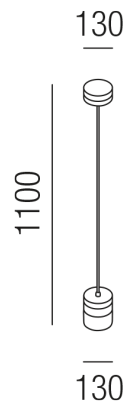

## CHAPEAU 24801/13-CUGR

### Beschreibung

HL CHAPEAU

1fl/Kupfer natur/Glas grün

dm130/H1150/Kabellänge 800mm

1x E27 max. 25W

Kabeleinlass 1-seitig

Anschluss 230V Wechselspannung, Schutzklasse I - Elektrische Isolierungsklasse (IEC), Schutzart IP20, Anwendung im Innenbereich, Installation an der Decke, 3 seitiger Lichtaustritt - down breitstrahlend, seitlich breitstrahlend, Leuchte geeignet für die Montage auf entflammaren Oberflächen, Energieeffizienzklasse, A++ - D