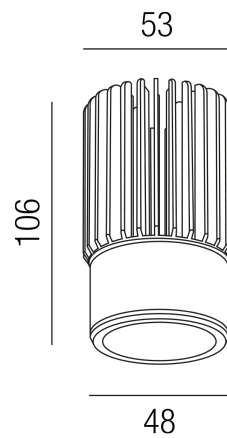

Produktdatenblatt

ZUPOLY ZU548/63-ON-WW

Beschreibung

SET POLY - Einsatz - MIT Driver

Einsatz 18W 3000K 1950lm 30°

Frontdm49/Kühlldm53/H106mm

komplett mit NT 500mA ON/OFF

Schutzklasse III - Elektrische Isolierungsklasse (IEC), Schutzart IP20, Anwendung im Innenbereich, Installation an der Decke, 1 seitiger Lichtaustritt - down breitstrahlend, Abstrahlwinkel 38°, Leuchte geeignet für die Montage auf entflammaren Oberflächen, Netzteil angebaut oder steckbar, Konstantstrom 500mA, Betriebsgeräte schaltbar (nicht dimmbar), Farbwiedergabeindex CRI >80, Farbtemperatur von warmweiß 3000K, Energieeffizienzklasse, A+