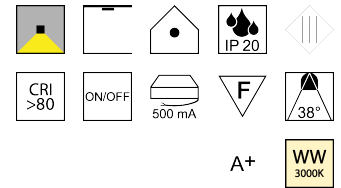

Produktdatenblatt

ZUPOLY ZU548/63-ON-WW

Beschreibung

SET POLY - Einsatz - MIT Driver

Einsatz 18W 3000K 1950lm 30°

Frontdm49/Kühlldm53/H106mm

komplett mit NT 500mA ON/OFF

Schutzklasse III - Elektrische Isolierungsklasse (IEC), Schutzart IP20, Anwendung im Innenbereich, Installation an der Decke, 1 seitiger Lichtaustritt - down breitstrahlend, Abstrahlwinkel 38°, Leuchte geeignet für die Montage auf entflammaren Oberflächen, Netzteil angebaut oder steckbar, Konstantstrom 500mA, Betriebsgeräte schaltbar (nicht dimmbar), Farbwiedergabeindex CRI >80, Farbtemperatur von warmweiß 3000K, Energieeffizienzklasse, A+