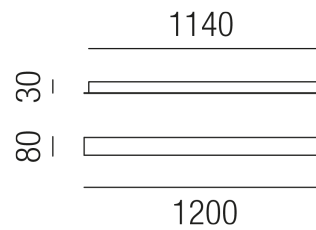

Produktdatenblatt

COMPO ZU123/26-X-NI

Beschreibung

COMPO Balken - vertikal
rechteckig/nickel matt/>> X << Auslässe vertikal
1200x80/30mm