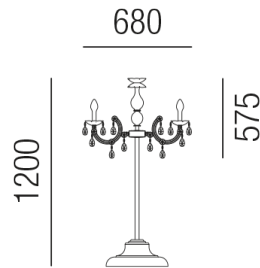

Produktdatenblatt

DRYLIGHT 88840/120-WW

Beschreibung

TL DRYLIGHT - LED

6fl/dunkelgrau/Behang transparent

dm680/GH1200mm

6x LED 18W 3000K 960lm CRI >80

SwitchDIM

Anschluss 230V Wechselspannung, Schutzklasse III - Elektrische Isolierungsklasse (IEC), Schutzart IP65, Anwendung im Innen- und Außenbereich, Installation auf dem Boden, 4 seitiger Lichtaustritt - Rundumlicht (in alle Richtungen), Leuchte geeignet für die Montage auf entflammaren Oberflächen, Netzteil integriert, Betriebsgerät SWITCH dimmbar, mit integriertem Schalter (ON/OFF), Farbwiedergabeindex CRI >80, Farbtemperatur von warmweiß 3000K, Energieeffizienzklasse, A+, mit angebautem Stromkabel und Stecker