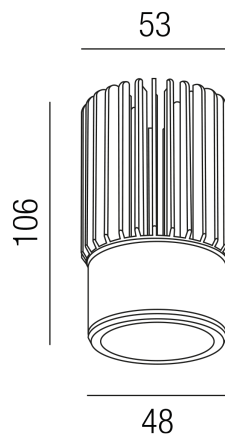

Produktdatenblatt

ZUPOLY ZU548/63-TRI-CW

Beschreibung

SET POLY - Einsatz - MIT Driver

Einsatz 18W 4000K 2145lm 30°

Frontdm49/Kühlldm53/H106mm

komplett mit NT 500mA TRIAC dim

Schutzklasse III - Elektrische Isolierungsklasse (IEC), Schutzart IP20, Anwendung im Innenbereich, Installation an der Decke, 1 seitiger Lichtaustritt - down breitstrahlend, Abstrahlwinkel 38°, Leuchte geeignet für die Montage auf entflammaren Oberflächen, Netzteil angebaut oder steckbar, Konstantstrom 500mA, Betriebsgerät TRIAC dimmbar, Farbwiedergabeindex CRI >80, Farbtemperatur von kaltweiß 4000K, Energieeffizienzklasse, A+