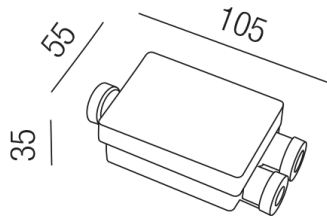

Produktdatenblatt

LED-IES 83395

Beschreibung

ZUB LED-ies - IN
Abzweigdose IP67/zum Vergraben im Erdreich
L105mm/B55mm/H35mm