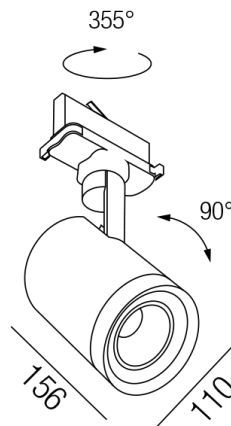

Produktdatenblatt

COBRA LED 67060/31DALI-RS

Beschreibung

STR COBRA LED FOOD medium - IP40

schwarz matt/dreh- & schwenkbar

dm110/L156mm/DALI dimmbar

LED 31W MEAT 1527lm CRI >80

Anschluss 230V Wechselspannung, Schutzklasse II - Elektrische Isolierungsklasse (IEC), Schutzart IP40, Anwendung im Innenbereich, Installation an der Wand oder Decke, drehbar und schwenkbar, 1 seitiger Lichtaustritt - down breitstrahlend, Abstrahlwinkel 40°, Netzteil integriert, Betriebsgerät SWITCH & DALI dimmbar, Energieeffizienzklasse, A+