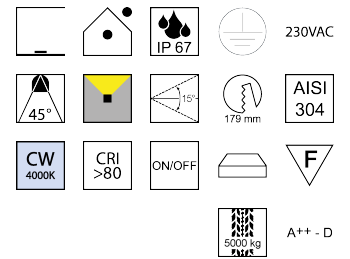

Produktdatenblatt

HYDROFLOOR 83357/22-45-CW

Beschreibung

EL HYDROFLOOR medium - LED

Gehäuse Alu/Ring AISI 304/Glas klar/rund/Abstrahlwinkel 45°

LED 8W 4000K 670lm CRI >80

Kabel 1000mm/inkl. Einbaudose

dm220/ET170/Loch210mm/Netzteil schaltbar

Anschluss 230V Wechselspannung, Schutzklasse I - Elektrische Isolierungsklasse (IEC), Schutzart IP67, Anwendung im Innen- und Außenbereich, Installation auf dem Boden, Edelstahl AISI 304, Lochausschnitt rund: 179mm, schwenkbar 15°, 1 seitiger Lichtaustritt - up breitstrahlend, Abstrahlwinkel 45°, Leuchte geeignet für die Montage auf entflammabaren Oberflächen, Netzteil integriert, Betriebsgeräte schaltbar (nicht dimmbar), Farbwiedergabeindex CRI >80, Farbtemperatur von kaltweiß 4000K, Energieeffizienzklasse, A++ - D, überrollbare Leuchte bis 5000kg

Projektbilder - Zusatzbilder - Detailbilder

Technische Änderungen vorbehalten, druck-, scan- und kalibrierungsbedingt sind Farbabweichungen möglich.