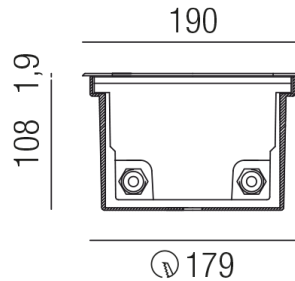

Produktdatenblatt

HYDROFLOOR 83357/22-45-CW

Beschreibung

EL HYDROFLOOR medium - LED

Gehäuse Alu/Ring AISI 304/Glas klar/rund/Abstrahlwinkel 45°

LED 8W 4000K 670lm CRI >80

Kabel 1000mm/inkl. Einbaudose

dm220/ET170/Loch210mm/Netzteil schaltbar

Anschluss 230V Wechselspannung, Schutzklasse I - Elektrische Isolierungsklasse (IEC), Schutzart IP67, Anwendung im Innen- und Außenbereich, Installation auf dem Boden, Edelstahl AISI 304, Lochausschnitt rund: 179mm, schwenkbar 15°, 1 seitiger Lichtaustritt - up breitstrahlend, Abstrahlwinkel 45°, Leuchte geeignet für die Montage auf entflammabaren Oberflächen, Netzteil integriert, Betriebsgeräte schaltbar (nicht dimmbar), Farbwiedergabeindex CRI >80, Farbtemperatur von kaltweiß 4000K, Energieeffizienzklasse, A++ - D, überrollbare Leuchte bis 5000kg