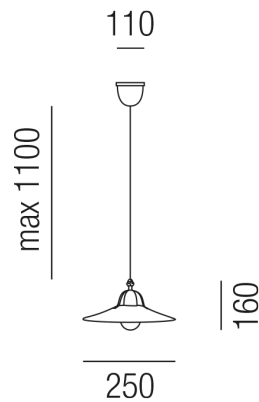

Produktdatenblatt

ASIAGO 25300/21-R

Beschreibung

HL ASIAGO

1fl/Mess.brün./Terracotta scavo

dm210/H160mm/für 1x ILLU E14 42W

Anschluss 230V Wechselspannung, Schutzklasse I - Elektrische Isolierungsklasse (IEC), Schutzart IP20, Anwendung im Innenbereich, Installation an der Decke, 1 seitiger Lichtaustritt - down breitstrahlend, Leuchte geeignet für die Montage auf entflammaren Oberflächen, Energieeffizienzklasse, A++ - D