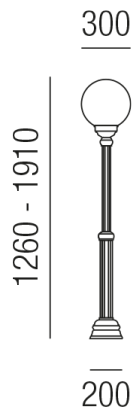

Produktdatenblatt

AMALFI 93651/191-R

Beschreibung

SL AMALFI

1fl/rostfärbig/KU-KUGEL PMMA opal

dm300/H1260-1910mm/für 1x E27 70W

Anschluss 230V Wechselspannung, Schutzklasse I - Elektrische Isolierungsklasse (IEC), Schutzart IP43, Anwendung im Innen- und Außenbereich, Installation auf dem Boden, 4 seitiger Lichtaustritt - Rundumlicht (in alle Richtungen), Leuchte geeignet für die Montage auf entflammaren Oberflächen, Energieeffizienzklasse, A++ - D

Projektbilder - Zusatzbilder - Detailbilder

Technische Änderungen vorbehalten, druck-, scan- und kalibrierungsbedingt sind Farbabweichungen möglich.