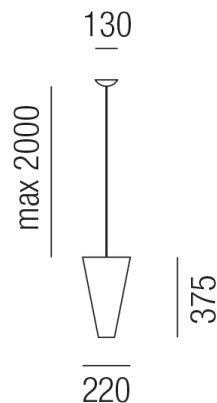

## AQUA 35410/22-GE

### Beschreibung

HL AQUA

1fl/Uplight/Aufhängung weiß/Schirm: cremeweiß

dm220/H375/Kabel 2000mm/1xE27 42W

Anschluss 230V Wechselspannung, Schutzklasse I - Elektrische Isolierungsklasse (IEC), Schutzart IP20, Anwendung im Innenbereich, Installation an der Decke, 4 seitiger Lichtaustritt - Rundumlicht (in alle Richtungen), Leuchte geeignet für die Montage auf entflammaren Oberflächen, Energieeffizienzklasse, A++ - D