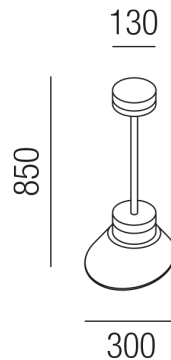

### CHAPEAU 87561/30-CUR

### Beschreibung

HL CHAPEAU - IP55

1fl/kupfer natur/rostfärbig/Glas opal  
dm300/H850mm/1x E27 max. 25W

Anschluss 230V Wechselspannung, Schutzklasse I - Elektrische Isolierungsklasse (IEC), Schutzart IP55, Anwendung im Innen- und Außenbereich, Installation an der Decke, 3 seitiger Lichtaustritt - down breitstrahlend, seitlich breitstrahlend, Leuchte geeignet für die Montage auf entflammaren Oberflächen, Energieeffizienzklasse, A++ - D