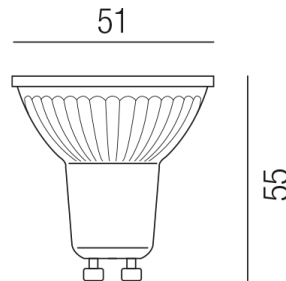

Produktdatenblatt

COB230 LO-COB230-4W-SWW

Beschreibung

POWER LED COB - 230V
 1x4,3W GU10/2700K 350lm
 dm51/H55mm

Anschluss 230V Wechselspannung, Schutzart IP20, 1 seitiger Lichtaustritt - down breitstrahlend, Abstrahlwinkel 36°, Betriebsgeräte schaltbar (nicht dimmbar), Farbwiedergabeindex CRI >80, Farbtemperatur von superwarmweiß 2700K, Energieeffizienzklasse, A++