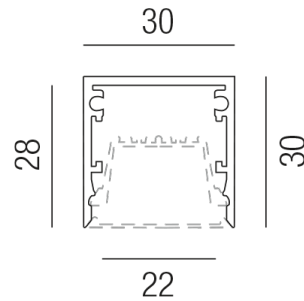

### Beschreibung

LED PROFIL - ACCESS  
Aluminium eloxiert/ohne Profilabdeckung  
30x30/L1000mm