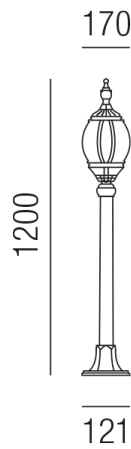

Produktdatenblatt

MIRABELL 93240/120-SGR

Beschreibung

SL MIRABELL - mini

1fl/schwarzgrün/Glas transp.

dm170/H1200mm/1x E27 70W

Anschluss 230V Wechselspannung, Schutzklasse I - Elektrische Isolierungsklasse (IEC), Schutzart IP44, Anwendung im Innen- und Außenbereich, Installation auf dem Boden, 4 seitiger Lichtaustritt - Rundumlicht (in alle Richtungen), Leuchte geeignet für die Montage auf entflammaren Oberflächen, Energieeffizienzklasse, A++ - D