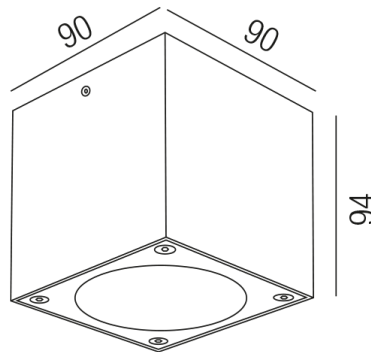

Produktdatenblatt

HECTOR 84929/9-R

Beschreibung

DL HECTOR - LED

6fl/rostfärbig/Downlight

9x9/H9,4/inkl. LED 6xLED 1W

Anschluss 230V Wechselspannung, Schutzklasse I - Elektrische Isolierungsklasse (IEC), Schutzart IP54, Anwendung im Innen- und Außenbereich, Installation an der Decke, 1 seitiger Lichtaustritt - down breitstrahlend, Abstrahlwinkel 120°, Leuchte geeignet für die Montage auf entflammaren Oberflächen, Netzteil integriert, Konstantstrom 350mA, Betriebsgeräte schaltbar (nicht dimmbar), Farbwiedergabeindex CRI >80, Farbtemperatur von warmweiß 3000K, Energieeffizienzklasse, F, CE-Kennzeichnung