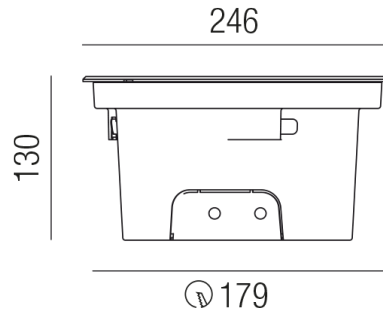

Produktdatenblatt

HYDROFLOOR INVISIA 83340/25-36-CW

Beschreibung

EL HYDROFLOOR maxi - INVISIA

Alu schwarz/rund/starr/Wabenoptik 36°/blendfrei

LED 27W 4000K 2208lm CRI >80

Kabel 1000mm/inkl. Einbaudose

dm245,5/ET130/Loch230mm/Netzteil schaltbar

Anschluss 230V Wechselspannung, Schutzklasse I - Elektrische Isolierungsklasse (IEC), Schutzart IP67, Anwendung im Innen- und Außenbereich, Installation auf dem Boden, Edelstahl AISI 304, Lochausschnitt rund: 230mm, schwenkbar 15°, 1 seitiger Lichtaustritt - up breitstrahlend, Abstrahlwinkel 36°, Netzteil integriert, Betriebsgeräte schaltbar (nicht dimmbar), Farbwiedergabeindex CRI >80, Farbtemperatur von kaltweiß 4000K, Energieeffizienzklasse, A+, überrollbare Leuchte bis 5000kg, mit angebautem Kabel, Lieferung inklusive Einbaudose