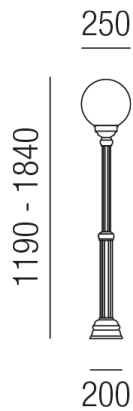

Produktdatenblatt

AMALFI 93651/184-R

Beschreibung

SL AMALFI

1fl./rostärbig/KU-KUGEL PMMA opal

dm250/H1190-1840mm/für 1x E27 70W

Anschluss 230V Wechselspannung, Schutzklasse I - Elektrische Isolierungsklasse (IEC), Schutzart IP43, Anwendung im Innen- und Außenbereich, Installation auf dem Boden, 4 seitiger Lichtaustritt - Rundumlicht (in alle Richtungen), Leuchte geeignet für die Montage auf entflammabaren Oberflächen, Energieeffizienzklasse, A++ - D

Projektbilder - Zusatzbilder - Detailbilder

Technische Änderungen vorbehalten, druck-, scan- und kalibrierungsbedingt sind Farbabweichungen möglich.