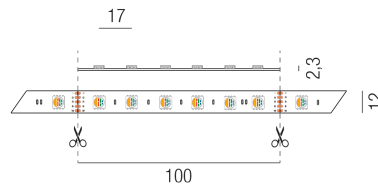

Produktdatenblatt

LED STRIPS24 69325/300-RGBSWW

Beschreibung

LED STRIPs 24V - IP20 - CRI>80
 24VDC/4-in-1/RGB+warmweiß 2700K/19,2W je lfm
 B12mm/Doppelklebeband/3-lfm Rolle
 teilbar nach 100mm

Anschluss 24V Gleichspannung, Schutzklasse III - Elektrische Isolierungsklasse (IEC), Schutzart IP20, Anwendung im Innenbereich, Installation an der Wand, Decke oder auf dem Boden, 1 seitiger Lichtaustritt - down breitstrahlend, Abstrahlwinkel 120°, Lieferung ohne Netzteil, Farbtöne RGBSWW, Rot, Grün, Blau, superwarmweiß 2700K, Energieeffizienzklasse, A++

Projektbilder - Zusatzbilder - Detailbilder

Technische Änderungen vorbehalten, druck-, scan- und kalibrierungsbedingt sind Farbabweichungen möglich.