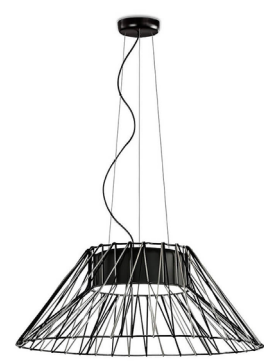

Bestell-Nr.	Farbauswahl angeben	Euro
33001/80-	S + GGE GE B DGR A ALU RR TBR S	
33001/80-	S + DUO unser Verkaufsteam berät Sie gerne	

Bimba, 3x E27 LED 15W

Metall schwarz matt, Kordel gewickelt, Farbe wählbar

230VAC A-G