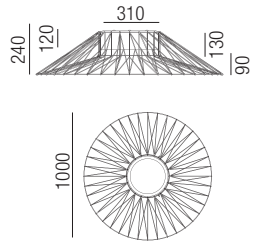

1. Kordelfarben
2. GGE - graubeige
   - GE - senfgelb
   - B - blau
   - DGR - algengrün
   - A - steingrau
   - ALU - silber
   - RR - riojarot
   - TBR - tabakbraun
   - S - schwarz
   - **DUO** - 2 Farben kombinierbar

Bimba, 3x E27 LED 15W

Metall schwarz matt, Kordel gewickelt, Farbe wählbar

230VAC

A-G

Bestell-Nr.	Farbauswahl angeben	Euro
33021/80-	S + GGE GE B DGR A ALU RR TBR S	
33021/80-	S + DUO unser Verkaufsteam berät Sie gerne	

Bimba, 3x E27 LED 15W

Metall schwarz matt, Kordel gewickelt, Farbe wählbar

230VAC

A-G

Bestell-Nr.	Farbauswahl angeben	Euro
33021/100-	S + GGE GE B DGR A ALU RR TBR S	
33021/100-	S + DUO unser Verkaufsteam berät Sie gerne