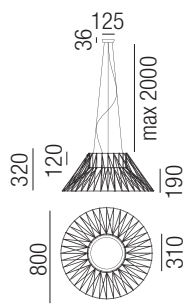

Bestell-Nr.	Farbauswahl angeben	Euro
33001/80-	S + GGE GE B DGR A ALU RR TBR S	
33001/80-	S + DUO unser Verkaufsteam berät Sie gerne	

Bimba, 3x E27 LED 15W

Metall schwarz matt, Kordel gewickelt, Farbe wählbar

230VAC A-G