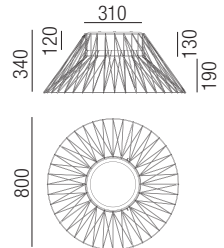

Bimba, 3x E27 LED 15W

Metall schwarz matt, Kordel gewickelt, Farbe wählbar

230VAC

A-G

Bestell-Nr.	Farbauswahl angeben	Euro
33021/100-	S + GGE GE B DGR A ALU RR TBR S	
33021/100-	S + DUO unser Verkaufsteam berät Sie gerne