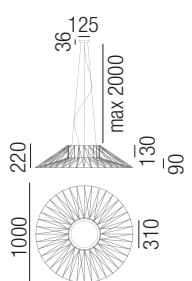

Bestell-Nr.	Farbauswahl angeben	Euro
33001/100-	S + GGE GE B DGR A ALU RR TBR S	
33001/100-	S + DUO unser Verkaufsteam berät Sie gerne