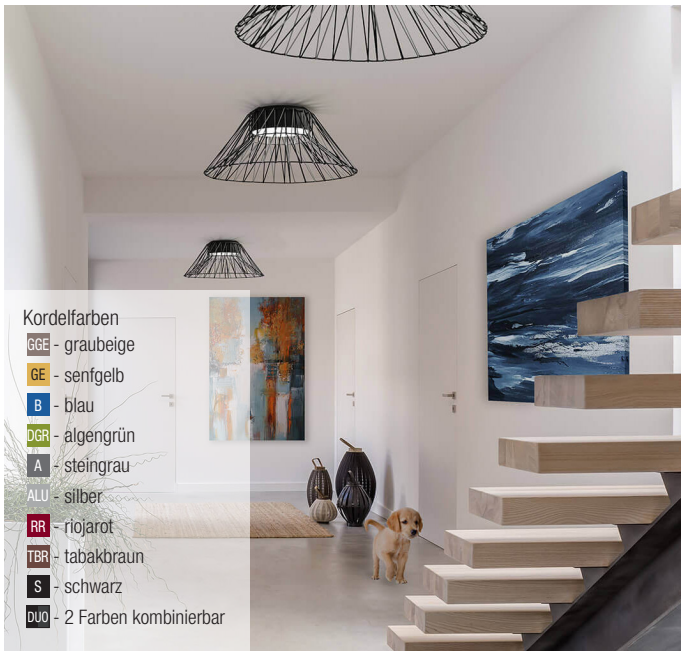

Bimba, 1x E27 LED 15W

Metall schwarz matt, Kordel gewickelt, Farbe wählbar

230VAC A-G

Bestell-Nr.	Farbauswahl angeben	Euro
33020/60-	S + GGE GE B DGR A ALU RR TBR S	
33020/60-	S + DUO unser Verkaufsteam berät Sie gerne	

Bimba, 1x E27 LED 20W

Metall schwarz matt, Kordel gewickelt, Farbe wählbar

230VAC A-G

Bestell-Nr.	Farbauswahl angeben	Euro
33020/80-	S + GGE GE B DGR A ALU RR TBR S	
33020/80-	S + DUO unser Verkaufsteam berät Sie gerne	