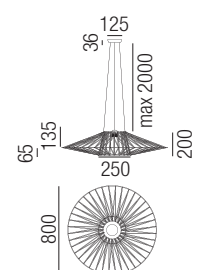

1. Kordelfarben
2. GGE - graubeige
   - GE - senfgelb
   - B - blau
   - DGR - algengrün
   - A - steingrau
   - ALU - silber
   - RR - riojarot
   - TBR - tabakbraun
   - S - schwarz
   - DUO - 2 Farben kombinierbar

Bimba, 1x E27 LED 15W

Metall schwarz matt, Kordel gewickelt, Farbe wählbar

230VAC A-G

Bestell-Nr.	Farbauswahl angeben	Euro
33000/60-	S + GGE GE B DGR A ALU RR TBR S	
33000/60-	S + DUO unser Verkaufsteam berät Sie gerne	

Bimba, 1x E27 LED 20W

Metall schwarz matt, Kordel gewickelt, Farbe wählbar

230VAC A-G

Bestell-Nr.	Farbauswahl angeben	Euro
33000/80-	S + GGE GE B DGR A ALU RR TBR S	
33000/80-	S + DUO unser Verkaufsteam berät Sie gerne