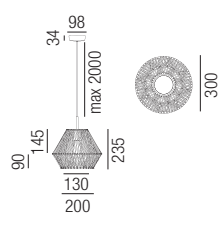

Bestell-Nr.	Farbauswahl angeben	Euro
33002/30-	S + GGE GE B DGR A ALU RR TBR S	
33002/30-	S + DUO unser Verkaufsteam berät Sie gerne	

Bimba, 1x E27 LED 15W

Metall schwarz matt, Kordel gewickelt, Farbe wählbar

230VAC A-G