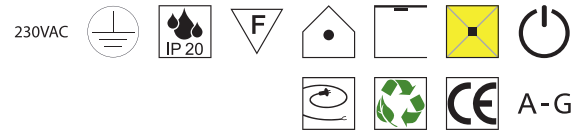

Bimba, 1x E27 LED 15W

Metall schwarz matt, Kordel gewickelt, Farbe wählbar