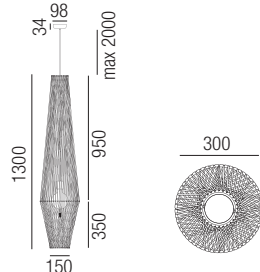

Bestell-Nr.	Farbauswahl angeben	Euro
IP20, Innenanwendung		
33005/130-	S + GGE GE B DGR A ALU RR TBR S	
33005/130-	S + DUO	unser Verkaufsteam berät Sie gerne
IP64, Feuchtraumtauglich		
33010/130-	S + GGE GE B DGR A ALU RR TBR S	
33010/130-	S + DUO	unser Verkaufsteam berät Sie gerne