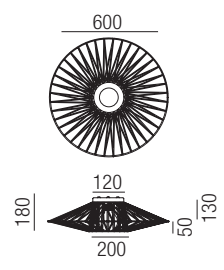

Bimba, 1x E27 LED 15W

Metall schwarz matt, Kordel gewickelt, Farbe wählbar

230VAC A-G

Bestell-Nr.	Farbauswahl angeben	Euro
33020/60-	S + GGE GE B DGR A ALU RR TBR S	
33020/60-	S + DUO unser Verkaufsteam berät Sie gerne	

Bimba, 1x E27 LED 20W

Metall schwarz matt, Kordel gewickelt, Farbe wählbar

230VAC A-G

Bestell-Nr.	Farbauswahl angeben	Euro
33020/80-	S + GGE GE B DGR A ALU RR TBR S	
33020/80-	S + DUO unser Verkaufsteam berät Sie gerne	