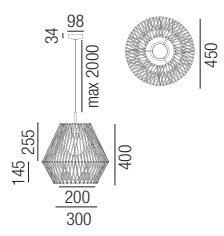

Bestell-Nr.	Farbauswahl angeben	Euro
33002/45-	S + GGE GE B DGR A ALU RR TBR S	
33002/45-	S + DUO unser Verkaufsteam berät Sie gerne