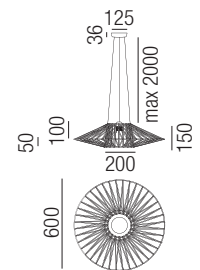

Bimba, 1x E27 LED 20W

Metall schwarz matt, Kordel gewickelt, Farbe wählbar

230VAC A-G

Bestell-Nr.	Farbauswahl angeben	Euro
33000/80-	S + GGE GE B DGR A ALU RR TBR S	
33000/80-	S + DUO unser Verkaufsteam berät Sie gerne