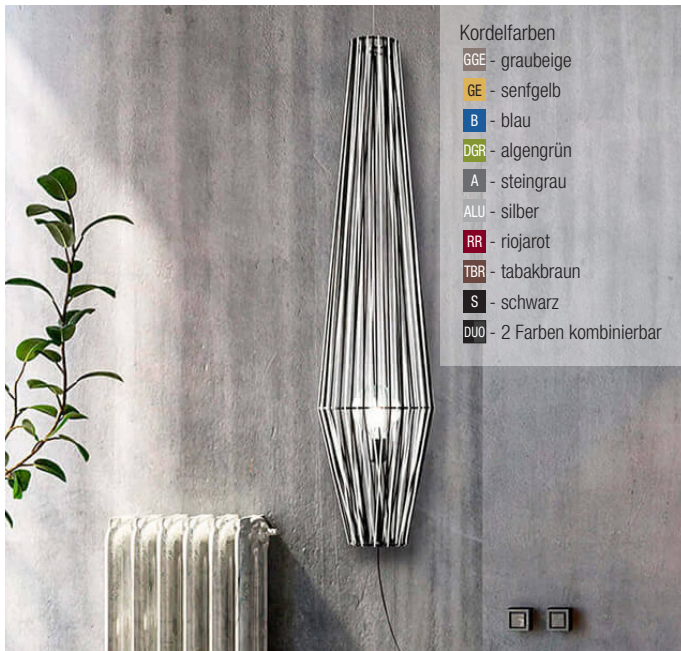

1. Kordelfarben
2. GGE - graubeige
   - GE - senfgelb
   - B - blau
   - DGR - algengrün
   - A - steingrau
   - ALU - silber
   - RR - riojarot
   - TBR - tabakbraun
   - S - schwarz
   - DUO - 2 Farben kombinierbar