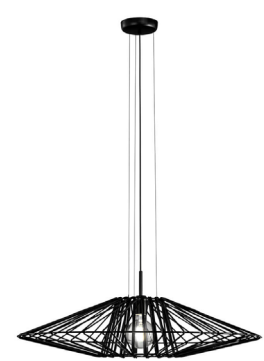

Bimba, 1x E27 LED 20W

Metall schwarz matt, Kordel gewickelt, Farbe wählbar

230VAC A-G

Bestell-Nr.	Farbauswahl angeben	Euro
33000/80-	S + GGE GE B DGR A ALU RR TBR S	
33000/80-	S + DUO unser Verkaufsteam berät Sie gerne