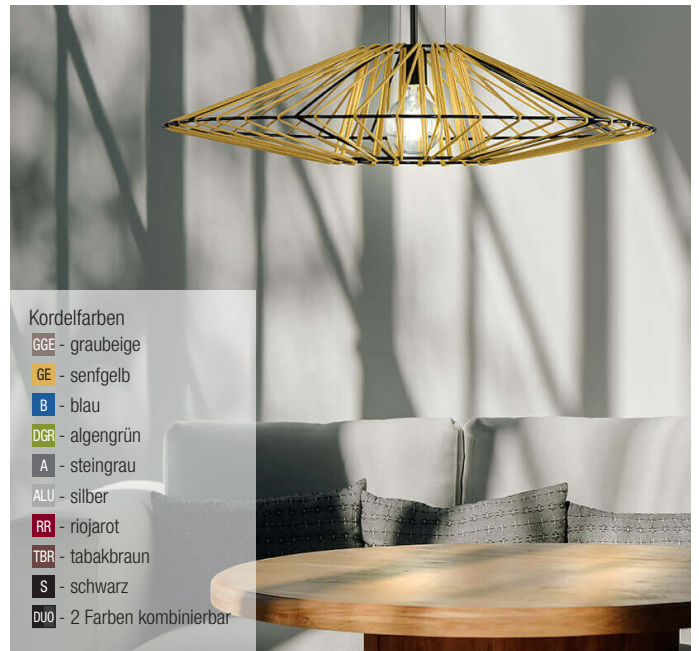

Metall schwarz matt, Kordel gewickelt, Farbe wählbar

230VAC

A-G

Bestell-Nr.	Farbauswahl angeben	Euro
33021/100-	S + GGE GE B DGR A ALU RR TBR S	
33021/100-	S + DUO unser Verkaufsteam berät Sie gerne	

- Kordelfarben
- GGE - graubeige
 - GE - senfgelb
 - B - blau
 - DGR - algengrün
 - A - steingrau
 - ALU - silber
 - RR - riojarot
 - TBR - tabakbraun
 - S - schwarz
 - DUO - 2 Farben kombinierbar