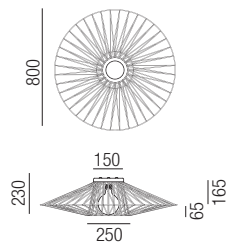

Bimba, 1x E27 LED 15W

Metall schwarz matt, Kordel gewickelt, Farbe wählbar

230VAC A-G

Bestell-Nr.	Farbauswahl angeben	Euro
33020/60-	S + GGE GE B DGR A ALU RR TBR S	
33020/60-	S + DUO unser Verkaufsteam berät Sie gerne	

Bimba, 1x E27 LED 20W

Metall schwarz matt, Kordel gewickelt, Farbe wählbar

230VAC A-G

Bestell-Nr.	Farbauswahl angeben	Euro
33020/80-	S + GGE GE B DGR A ALU RR TBR S	
33020/80-	S + DUO unser Verkaufsteam berät Sie gerne	