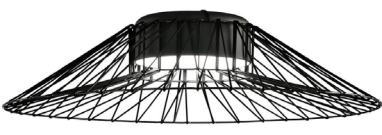

Metall schwarz matt, Kordel gewickelt, Farbe wählbar

230VAC

A-G

Bestell-Nr.	Farbauswahl angeben	Euro
33021/80-	S + GGE GE B DGR A ALU RR TBR S	
33021/80-	S + DUO unser Verkaufsteam berät Sie gerne	

Bimba, 3x E27 LED 15W

Metall schwarz matt, Kordel gewickelt, Farbe wählbar

230VAC

A-G

Bestell-Nr.	Farbauswahl angeben	Euro
33021/100-	S + GGE GE B DGR A ALU RR TBR S	
33021/100-	S + DUO unser Verkaufsteam berät Sie gerne	

- Kordelfarben
- GGE - graubeige
 - GE - senfgelb
 - B - blau
 - DGR - algengrün
 - A - steingrau
 - ALU - silber
 - RR - riojarot
 - TBR - tabakbraun
 - S - schwarz
 - DUO - 2 Farben kombinierbar