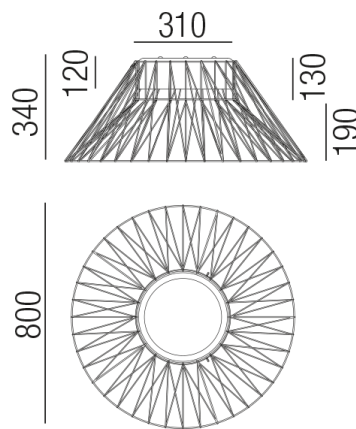

### Beschreibung

DL BIMBA

3fl/Metall schwarz matt/Kordel algengrün

dm800/H340mm/für 3x LED E27 15W

Anschluss 230V Wechselspannung, Schutzklasse I - Elektrische Isolierungsklasse (IEC), Schutzart IP20, Anwendung im Innenbereich, Installation an der Decke, 4 seitiger Lichtaustritt - Rundumlicht (in alle Richtungen), Leuchte geeignet für die Montage auf entflammaren Oberflächen, Energieeffizienzklasse, A - G, Leuchte aus nachhaltiger Produktion