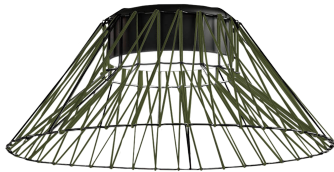

## BIMBA 33021/80-SDGR

### Beschreibung

DL BIMBA

3fl/Metall schwarz matt/Kordel algengrün

dm800/H340mm/für 3x LED E27 15W

Anschluss 230V Wechselspannung, Schutzklasse I - Elektrische Isolierungsklasse (IEC), Schutzart IP20, Anwendung im Innenbereich, Installation an der Decke, 4 seitiger Lichtaustritt - Rundumlicht (in alle Richtungen), Leuchte geeignet für die Montage auf entflammaren Oberflächen, Energieeffizienzklasse, A - G, Leuchte aus nachhaltiger Produktion