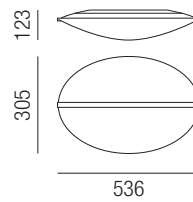

Diphy, LED 21W, 2938lm, 3000K

Aluminium weiß, PMMA mit Laser-Mikrogravur

230VAC **A+**

Bestell-Nr. Euro
33625/54TRI

Diphy, LED 48W, 5794lm, 3000K

Aluminium weiß, PMMA mit Laser-Mikrogravur

230VAC **A+**

Bestell-Nr. Euro
33625/76TRI