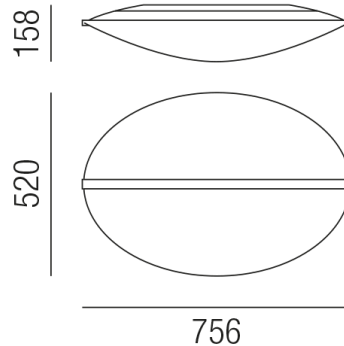

Produktdatenblatt

DIPHY 33625/76TRI

Beschreibung

DL/WL DIPHY

weiß/Diffuser PMMA mit Mikrogravur

LED 40W 3000K 5794lm CRI >90

756x520/GH 158mm/Netzteil TRIAC

Anschluss 230V Wechselspannung, Schutzklasse I - Elektrische Isolierungsklasse (IEC), Schutzart IP20, Anwendung im Innenbereich, Installation an der Decke, 2 seitiger Lichtaustritt - down breitstrahlend, up breitstrahlend, Leuchte geeignet für die Montage auf entflammaren Oberflächen, Netzteil integriert, Betriebsgerät TRIAC dimmbar, Farbwiedergabeindex CRI >90, Farbtemperatur von warmweiß 3000K, Energieeffizienzklasse, A+