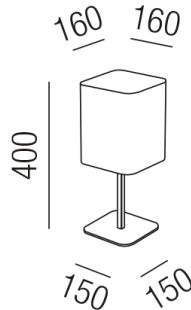

Produktdatenblatt

ELEGANCE SILBERGLIMMER 15340/40-NIA

Beschreibung

TL ELEGANCE silberglimmer

1fl/Nickel gebürstet/Schirm silberglimmer

16x16/H40/für 1x E27 42W

Anschluss 230V Wechselspannung, Schutzklasse II - Elektrische Isolierungsklasse (IEC), Schutzart IP20, Anwendung im Innenbereich, Installation auf dem Boden, 4 seitiger Lichtaustritt - Rundumlicht (in alle Richtungen), Leuchte geeignet für die Montage auf entflammaren Oberflächen, mit integriertem Schalter (ON/OFF), Energieeffizienzklasse, A++ - D, mit angebautem Stromkabel und Stecker