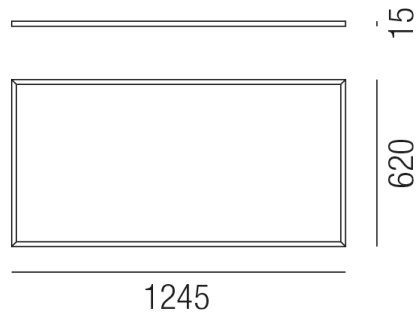

Produktdatenblatt

NEXT PRO LED 52425/1245-CW

Beschreibung

EL NEXT PRO LED

Aluminium/Diffuser Polycarbonat m. Splitterschutz

620x1245/H15mm/Netzteil schaltbar/steckbar

LED 72W 4000K 6480lm CRI >80

Anschluss 230V Wechselspannung, Schutzklasse II - Elektrische Isolierungsstufe (IEC), Schutzart IP40, Anwendung im Innenbereich, Installation an der Decke, 1 seitiger Lichtaustritt - down breitstrahlend, Abstrahlwinkel 120°, Leuchte geeignet für die Montage auf entflammenden Oberflächen, Netzteil angebaut oder steckbar, Betriebsgeräte schaltbar (nicht dimmbar), Farbwiedergabeindex CRI >80, Blendungsbewertung UGR <22, Farbtemperatur von kaltweiß 4200K, Energieeffizienzklasse, A+