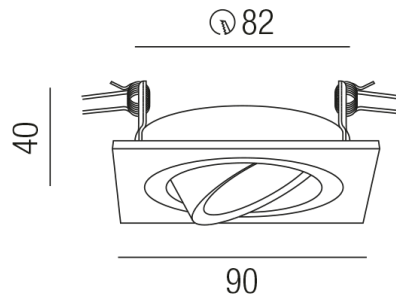

Produktdatenblatt

ZUPOLY ZU548/92-ALU

Beschreibung

ZUB POLY

NUR Einbaurahmen mit Innenring

quadratisch/silbergrau

90x90/Loch 82mm

Schutzart IP20, Anwendung im Innenbereich, Installation an der Wand oder Decke, Lochausschnitt rund: 82mm, schwenkbar 30°