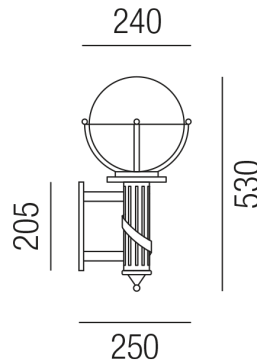

## WIEN 97030/53-K

### Beschreibung

WL WIEN-BRUNIERT

Massiv Mess.brüniert/Kugel klar

dm24/H53/AL25/Kugel20/1xE27 42W

Anschluss 230V Wechselspannung, Schutzklasse I - Elektrische Isolierungsklasse (IEC), Schutzart IP43, Anwendung im Innen- und Außenbereich, Installation an der Wand, 4 seitiger Lichtaustritt - Rundumlicht (in alle Richtungen), Leuchte geeignet für die Montage auf entflammaren Oberflächen, Energieeffizienzklasse, A++ - D