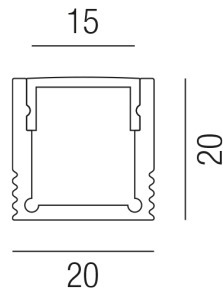

Produktdatenblatt

PROFI - Aufbau 2.0 69581/100

Beschreibung

LED PROFILE - PROFI - Aufbau 2.0
HOCH/Alu eloxiert/mit PC-Einsatz opal
B20/H20/L1000mm
inkl. 4 Endkappen